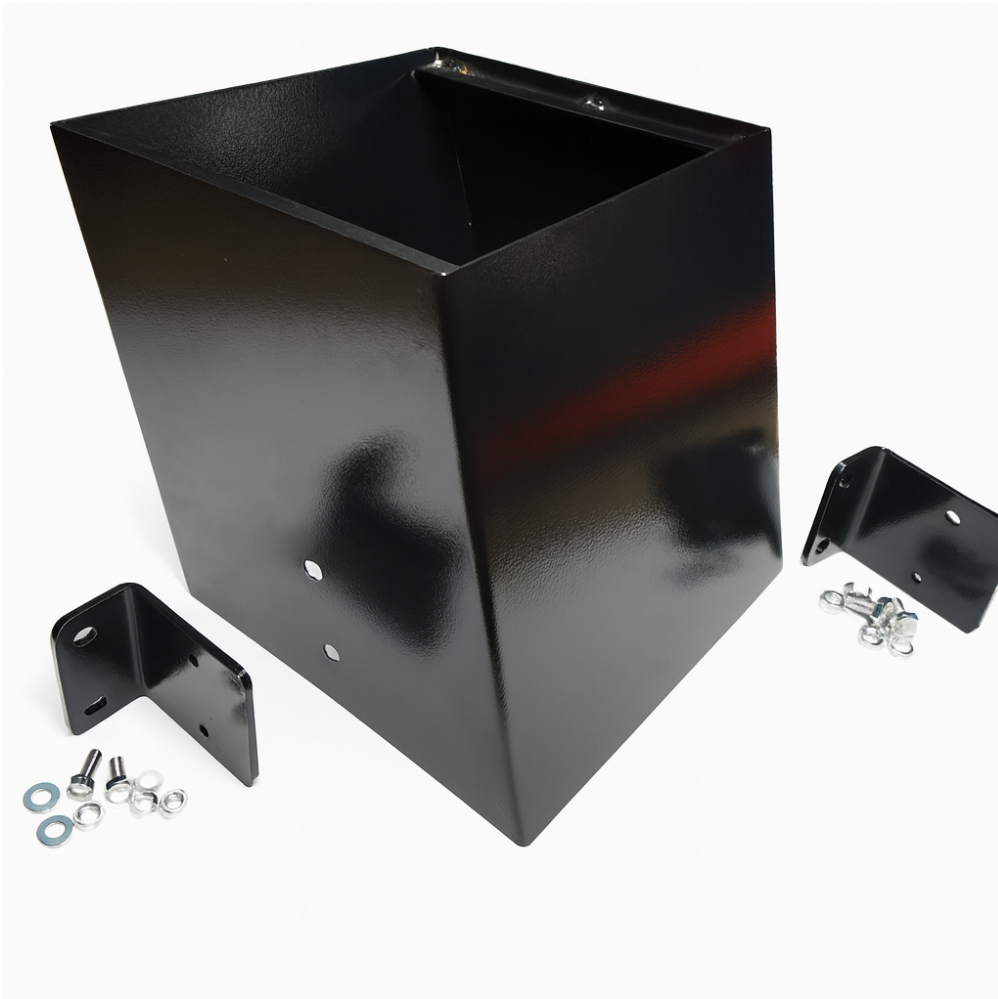

Säulenabdeckungs-Set (2 Stück) ATH-Pure Lift 2.40 (A) 230V/400V

Product Images

Additional Information

Gesamthöhe

25 cm