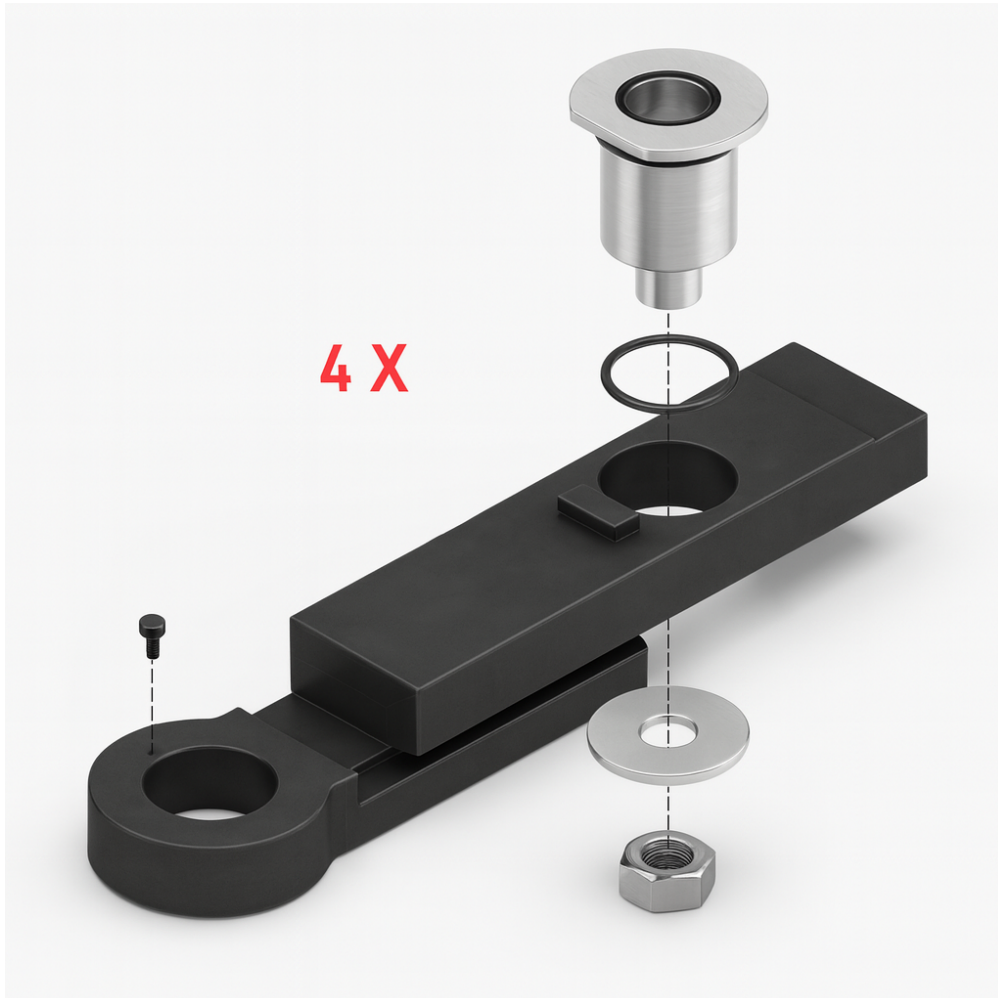

Tragarm-Verlängerung-Set 2.55XL (1 Set = 4 Stück)

Product Images

Additional Information

Gesamthöhe

5 cm