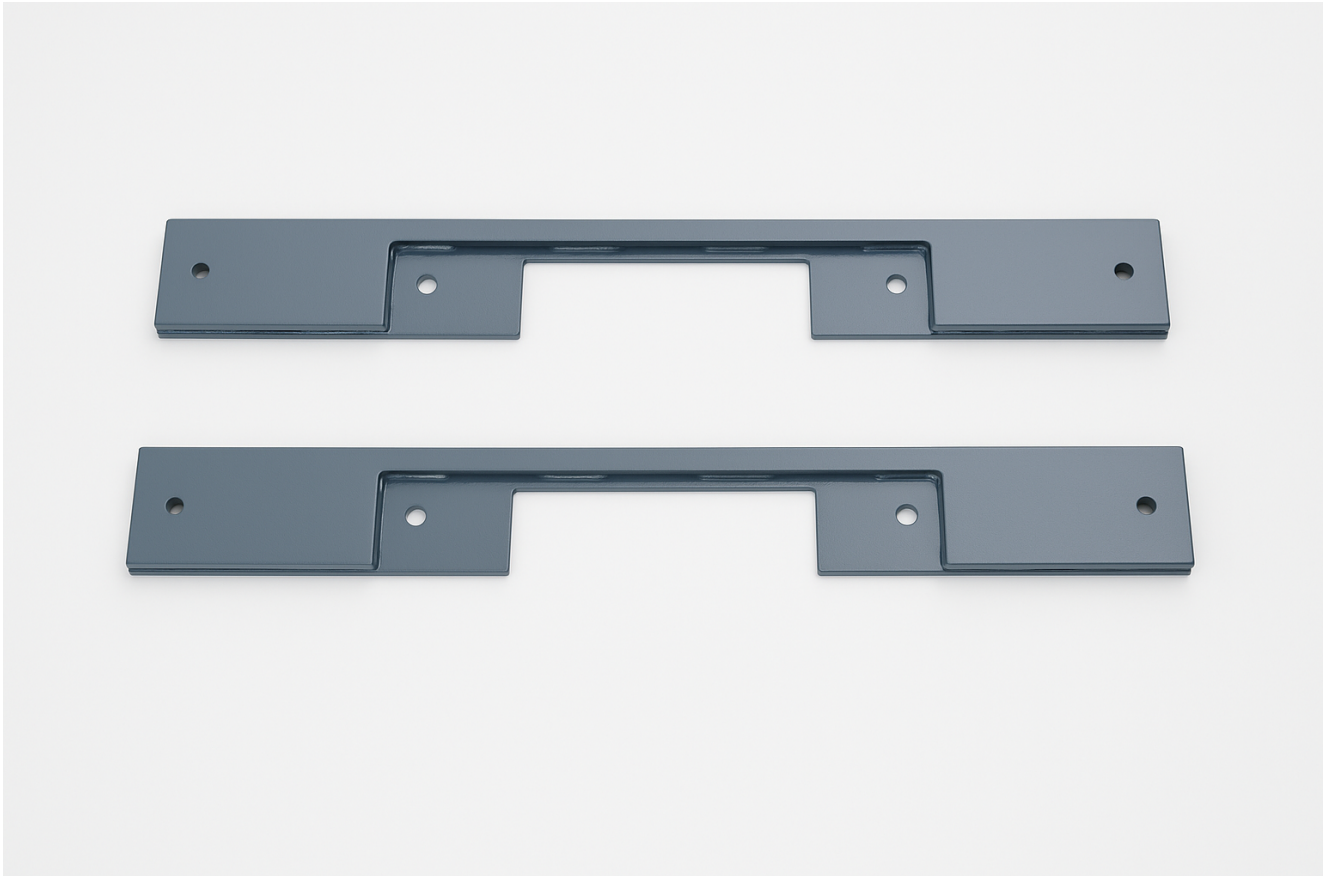

Zusatzbefestigungssatz für 2-Säulen-Hebebühne (Comfort 3-4t)

Product Images

Additional Information

Gesamthöhe

15 cm