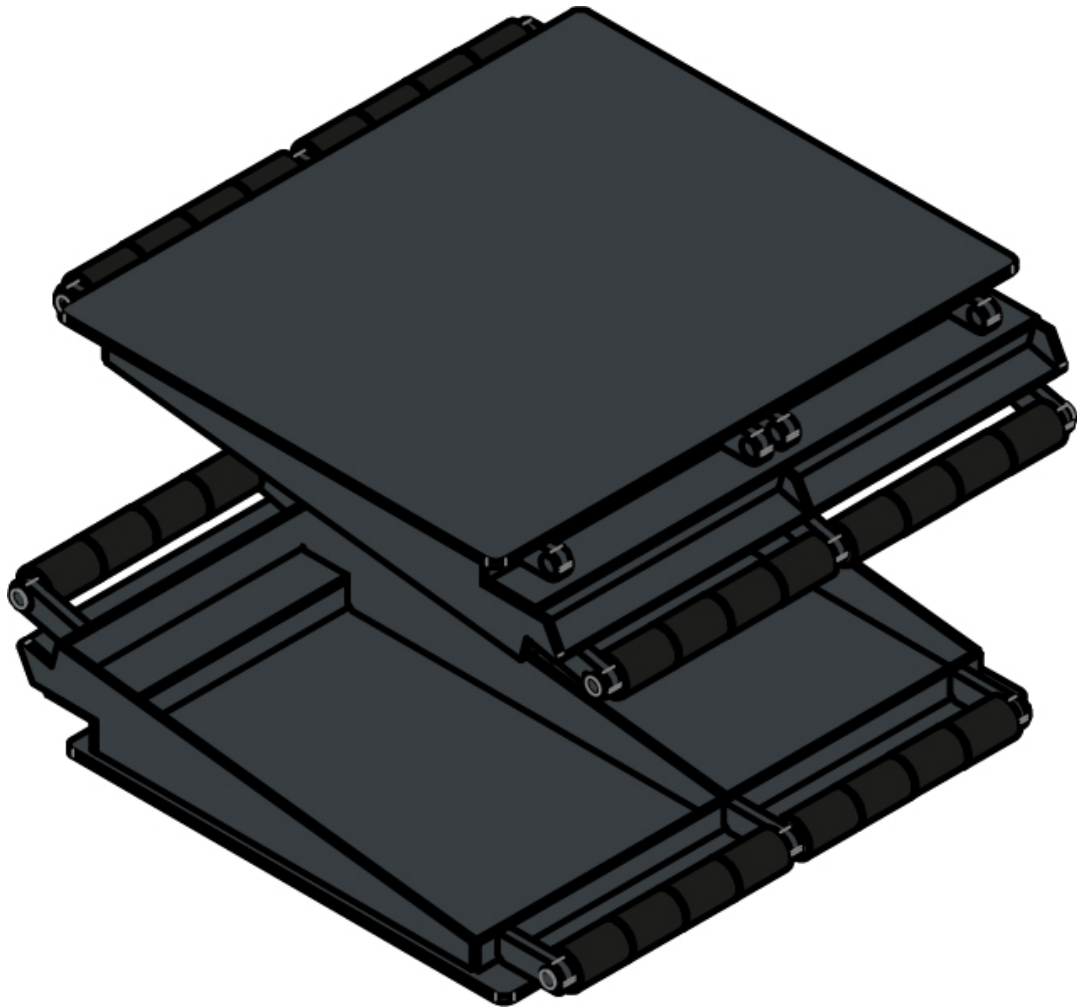

Verlängerungen für Auffahrrampe ATH Four Lift 55/65 (Set)

Product Images

Additional Information

Gesamthöhe

7 cm