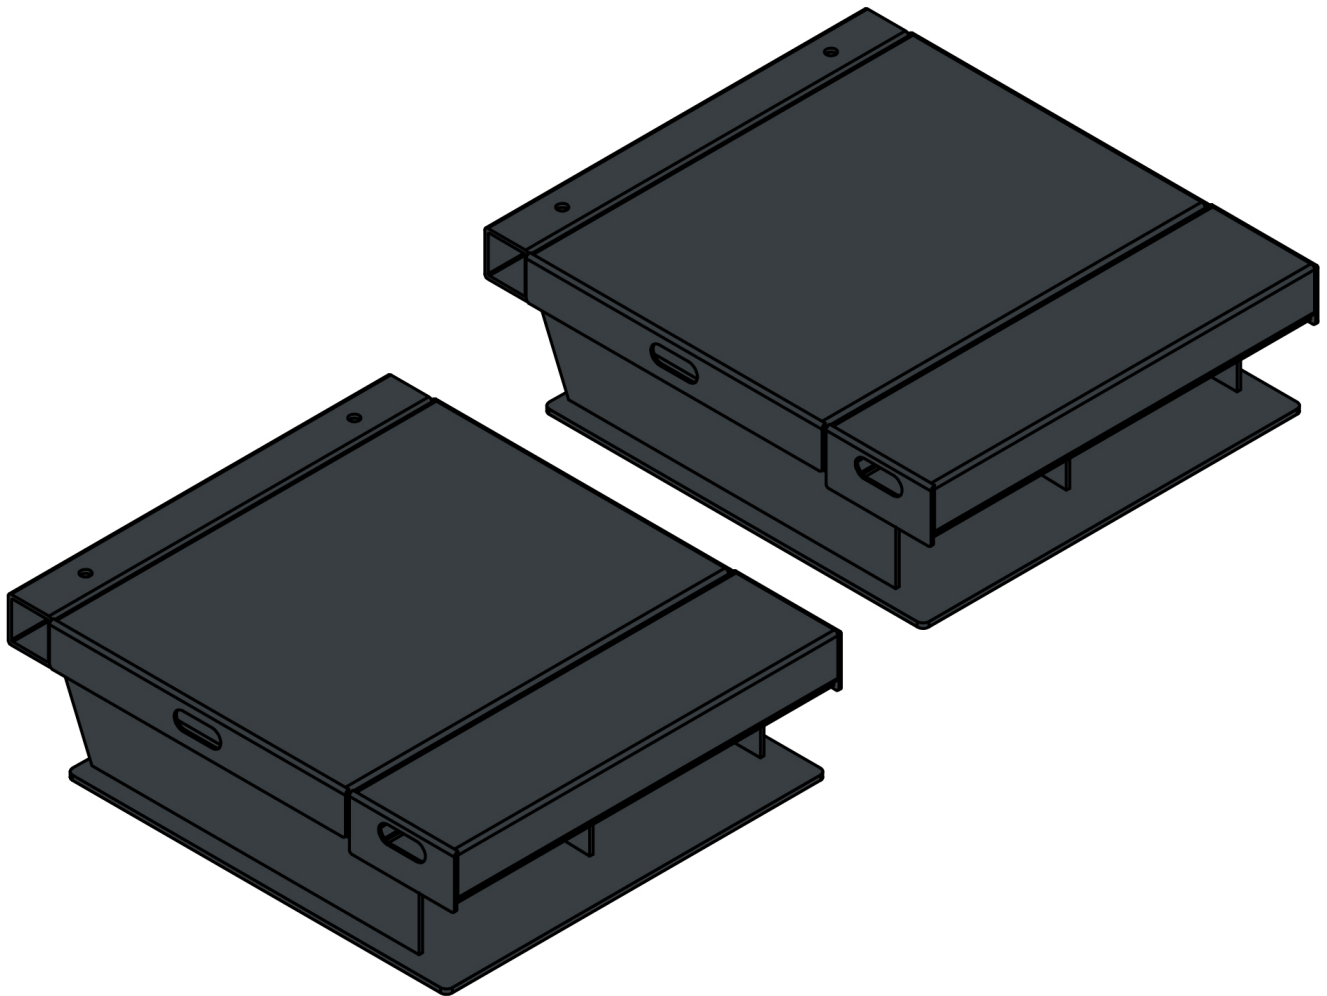

Verlängerungen für Fahrschienen ATH Four Lift 55/65 (Set)

Product Images

Additional Information

Gesamthöhe

30 cm