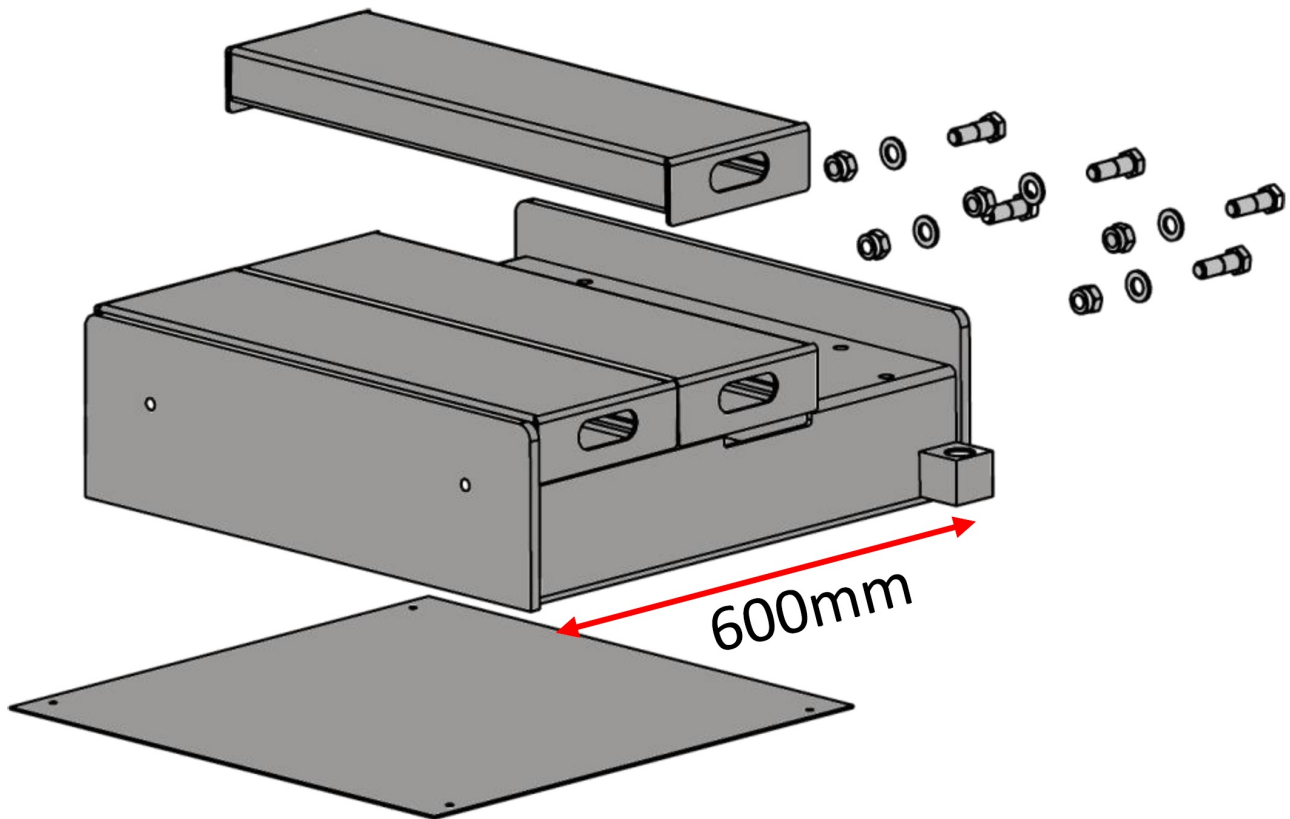

# Verlängerungen für Fahrschienen (600mm) ATH- Cross Lift 40/50

## Beschreibung

---

Passend für Auffahrscherenhebebühnen ATH-Cross Lift 50 / 50 Plus

## Additional Information

---

Gesamthöhe	30 cm
------------	-------