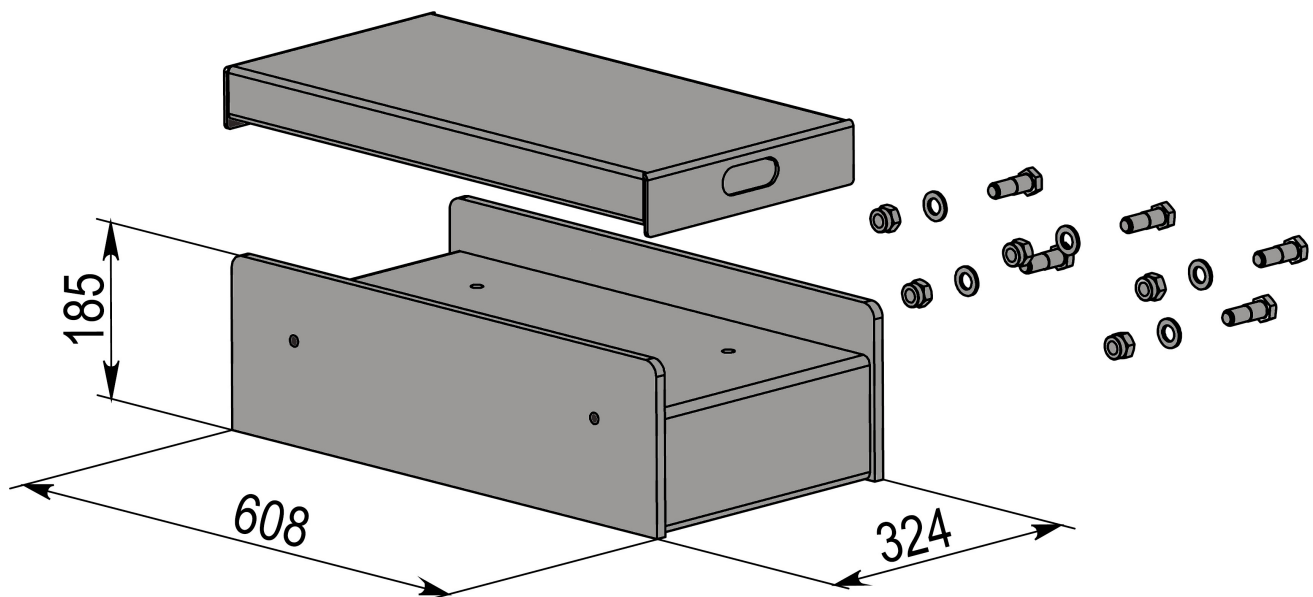

# Verlängerungen für Fahrschienen (300mm) (2Stk.) ATH-Cross Lift 40/50

## Additional Information

Gesamthöhe

40 cm