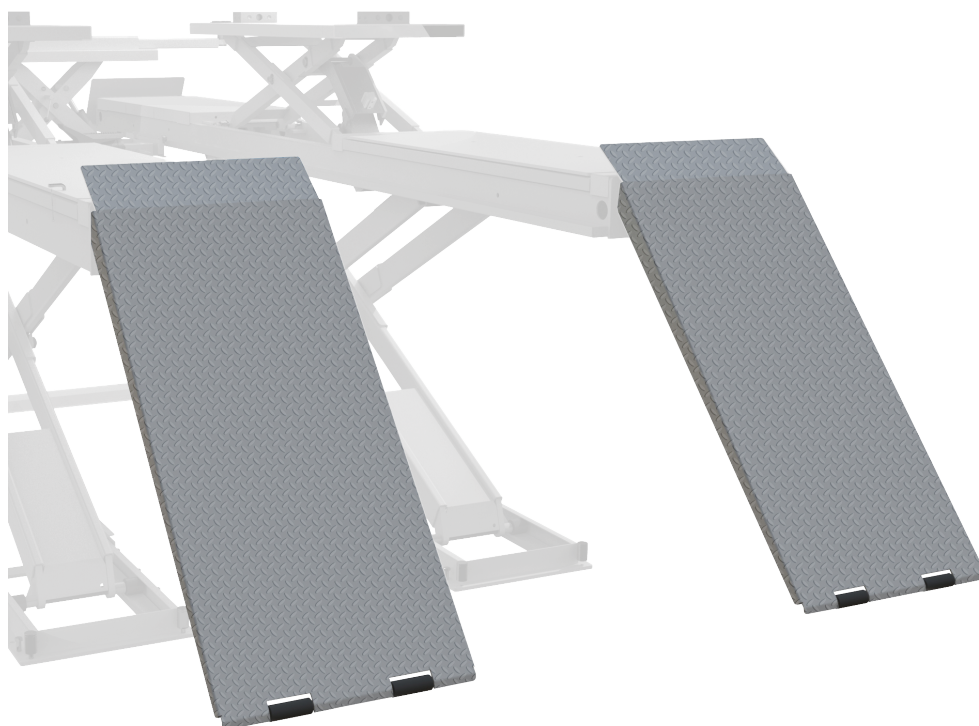

# Überflur-Kit für ATH-Cross Lift 40/50/50 Plus OG (Auffahrampen & Abdeckbleche)

## Product Images

---

## Additional Information

---

Gesamthöhe

10 cm