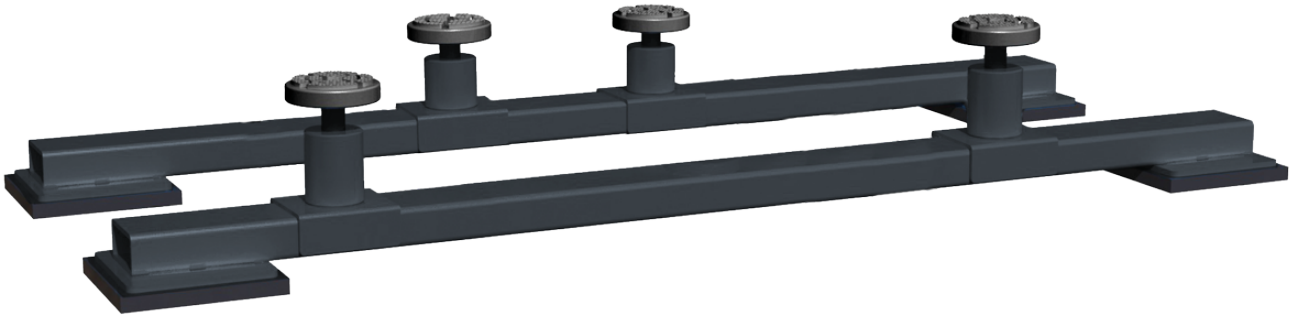

# SUV-Adapter kit für Scherenhebebühne

## Product Images

---

## Additional Information

---

Gesamthöhe

15 cm