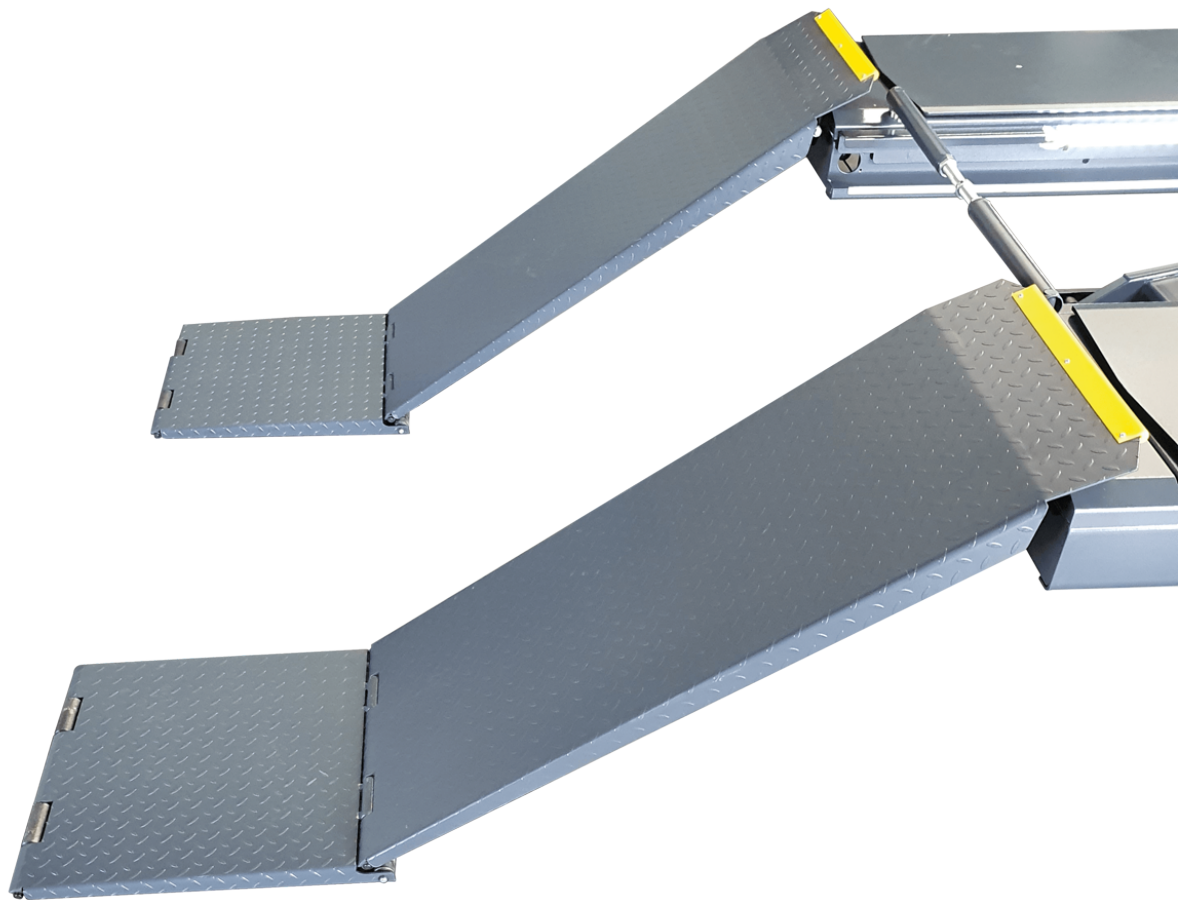

Verlängerungen für Auffahrrampe (640mm) ATH- Cross Lift 40/50/ 50 Plus

Product Images

Additional Information

Gesamthöhe

10 cm