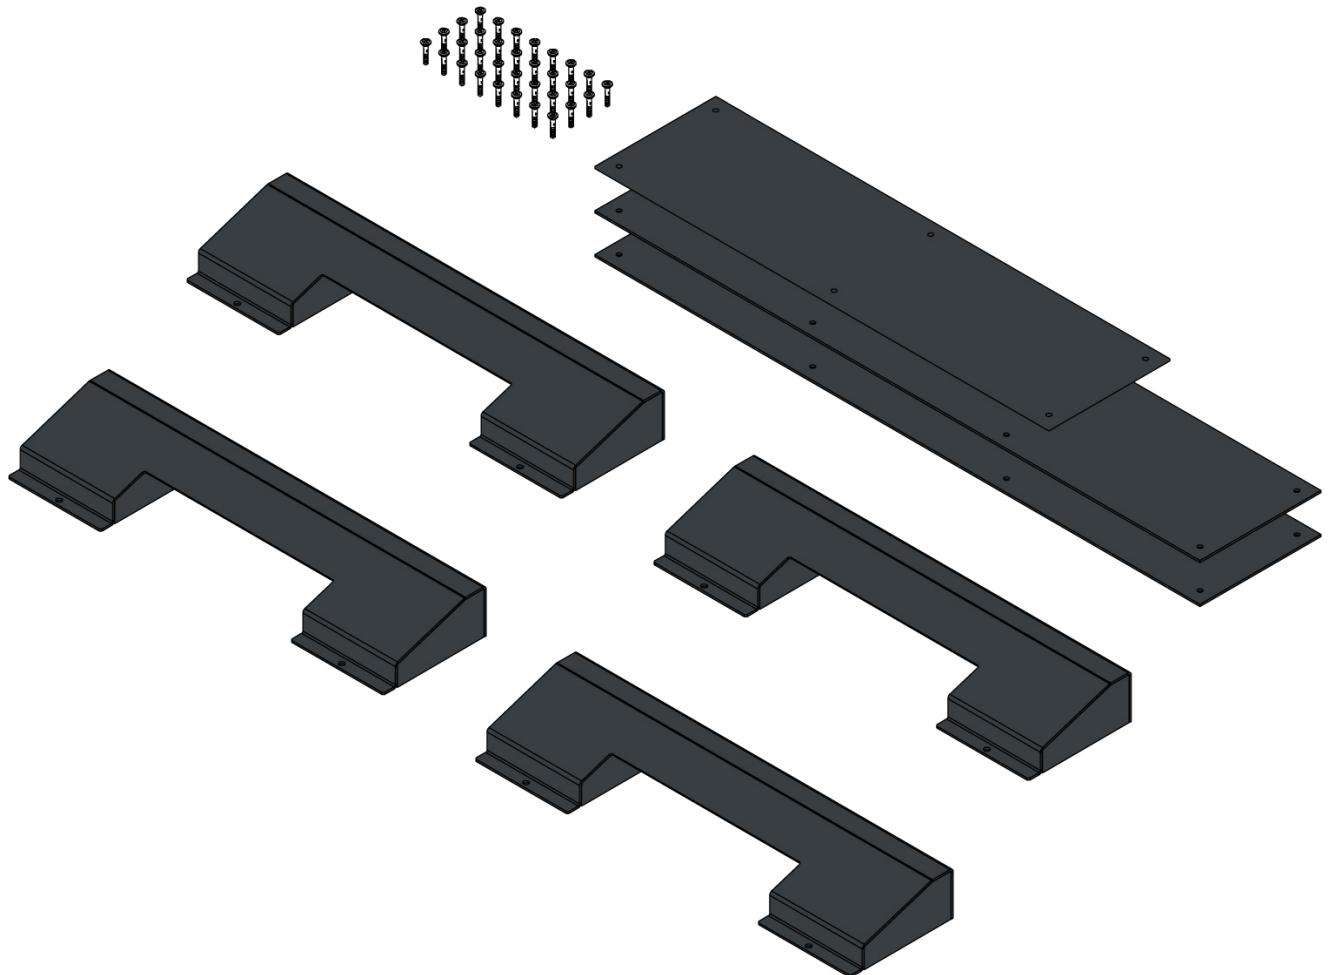

Unterflur-Einbaukit für ATH- Frame Lift 30FZ

Product Images

Additional Information

Gesamthöhe

25 cm