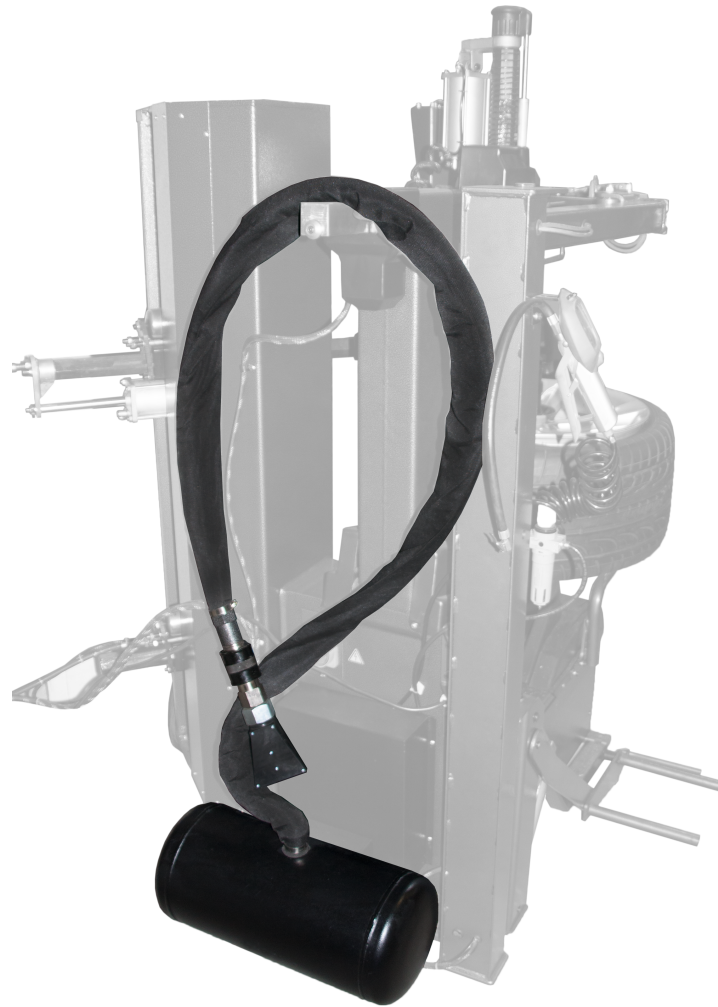

# PKW-Reifenfüllgerät /-bombe ATH RB 20-3 für M-Serie

Product Images

---

## Beschreibung

---

Volumen: 22 Liter

Schlauchlänge: 2230 mm

Tankabmaße: Ø240 x 530 mm