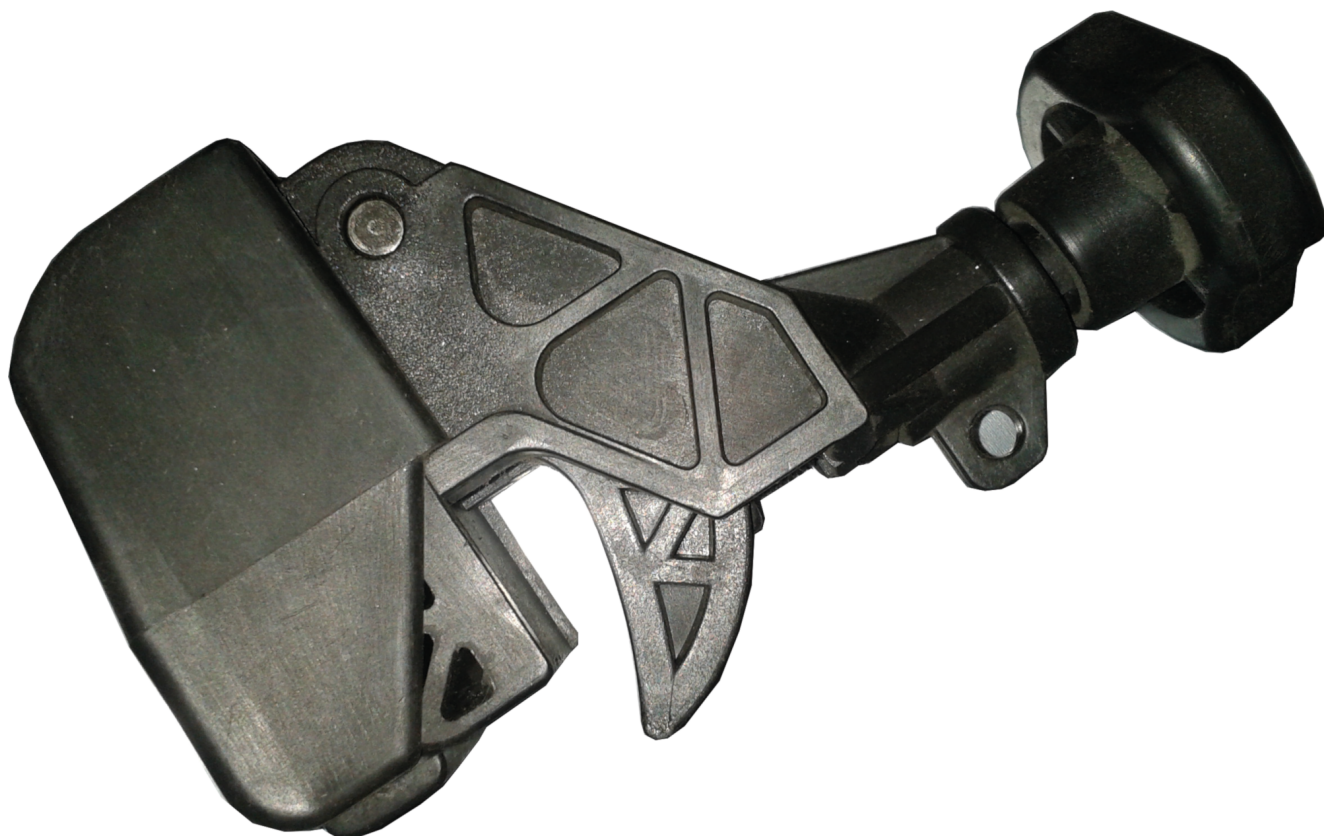

Wulstniederhalte-Klemme PKW PRO

Produktbilder

Kurzbeschreibung

Passend für ATH M92, ATH M72, ATH M52, ATH M32