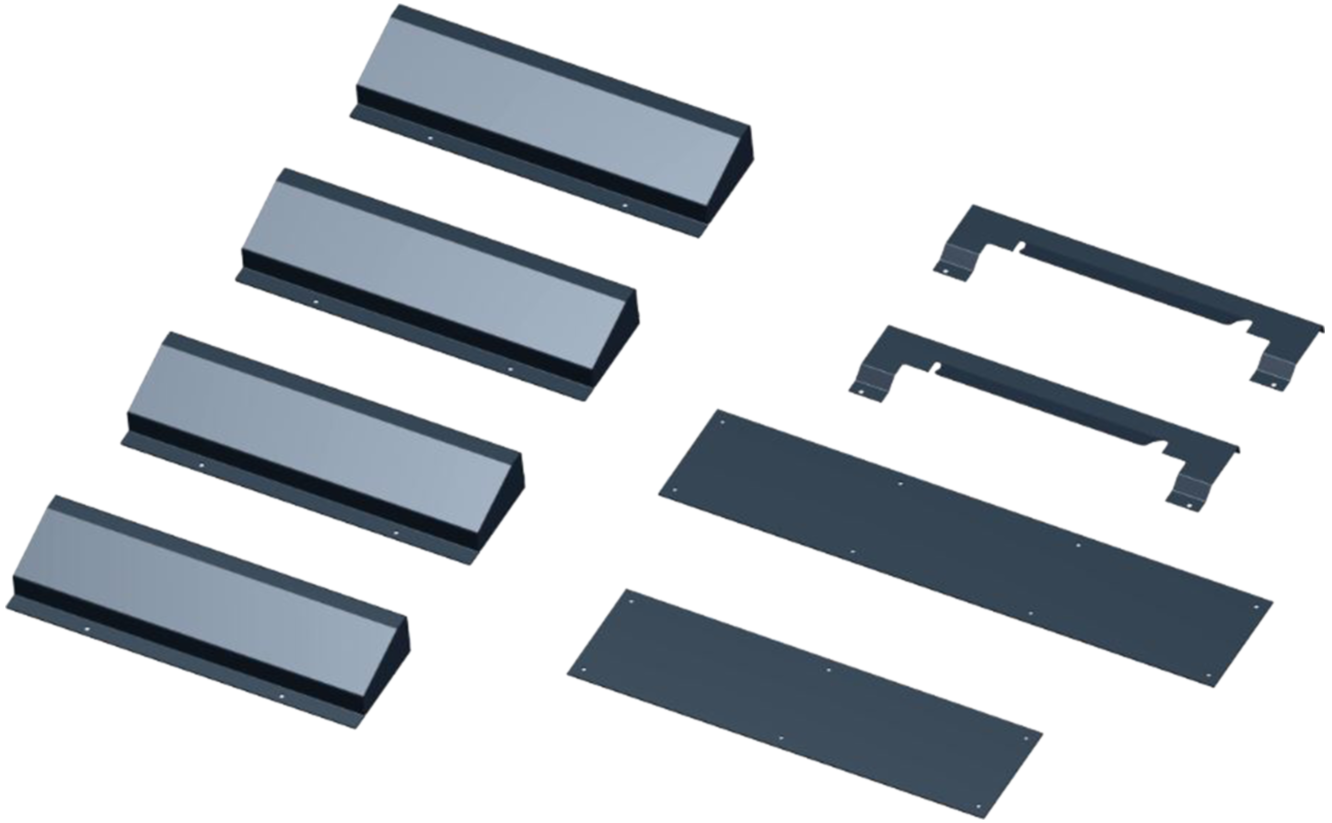

Unterflur Einbau-Kit

Produktbilder

Kurzbeschreibung

Passend für Doppelscherenhebebühne ATH-Frame Lift 30F