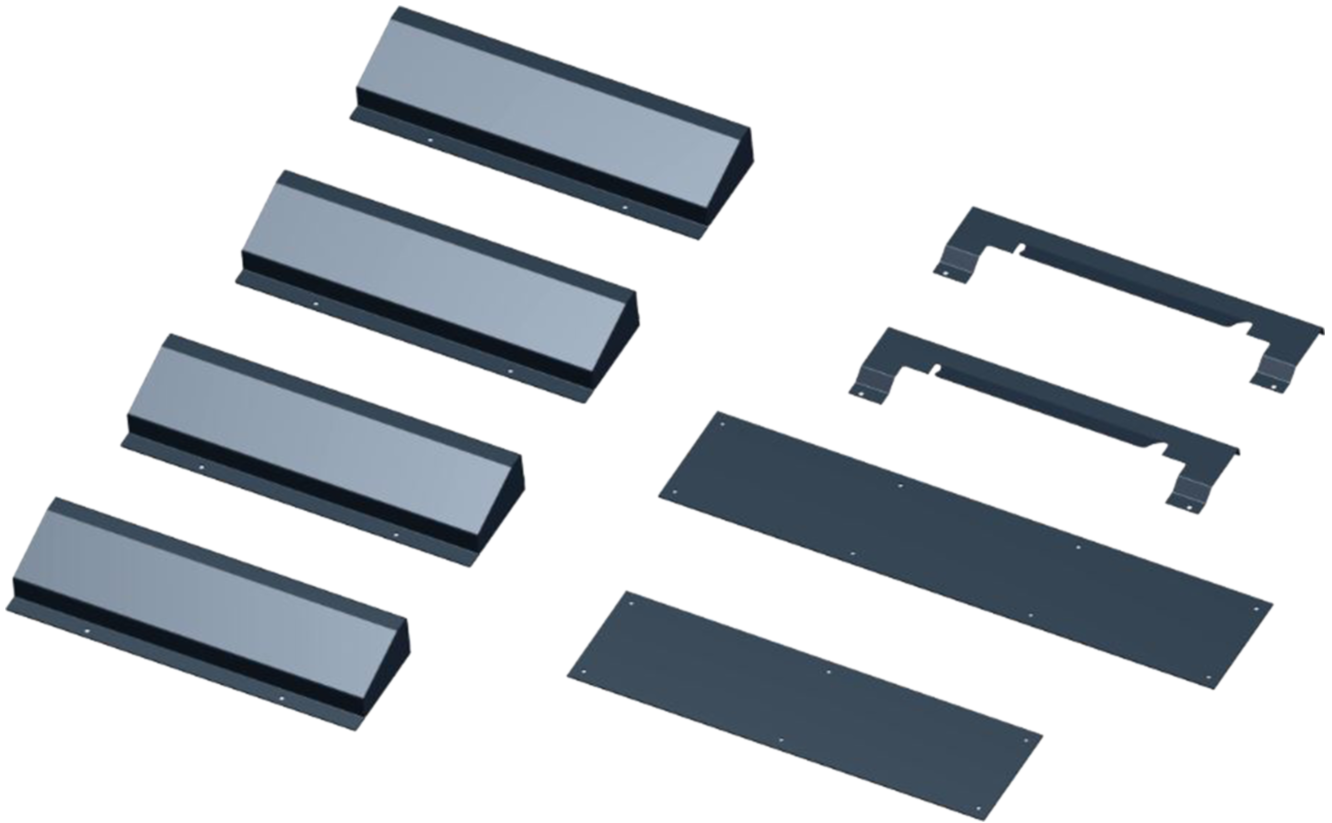

# Unterflur Einbau-Kit

## Produktbilder

---

## Kurzbeschreibung

---

Passend für Doppelscherenhebebühne ATH-Frame Lift 30F