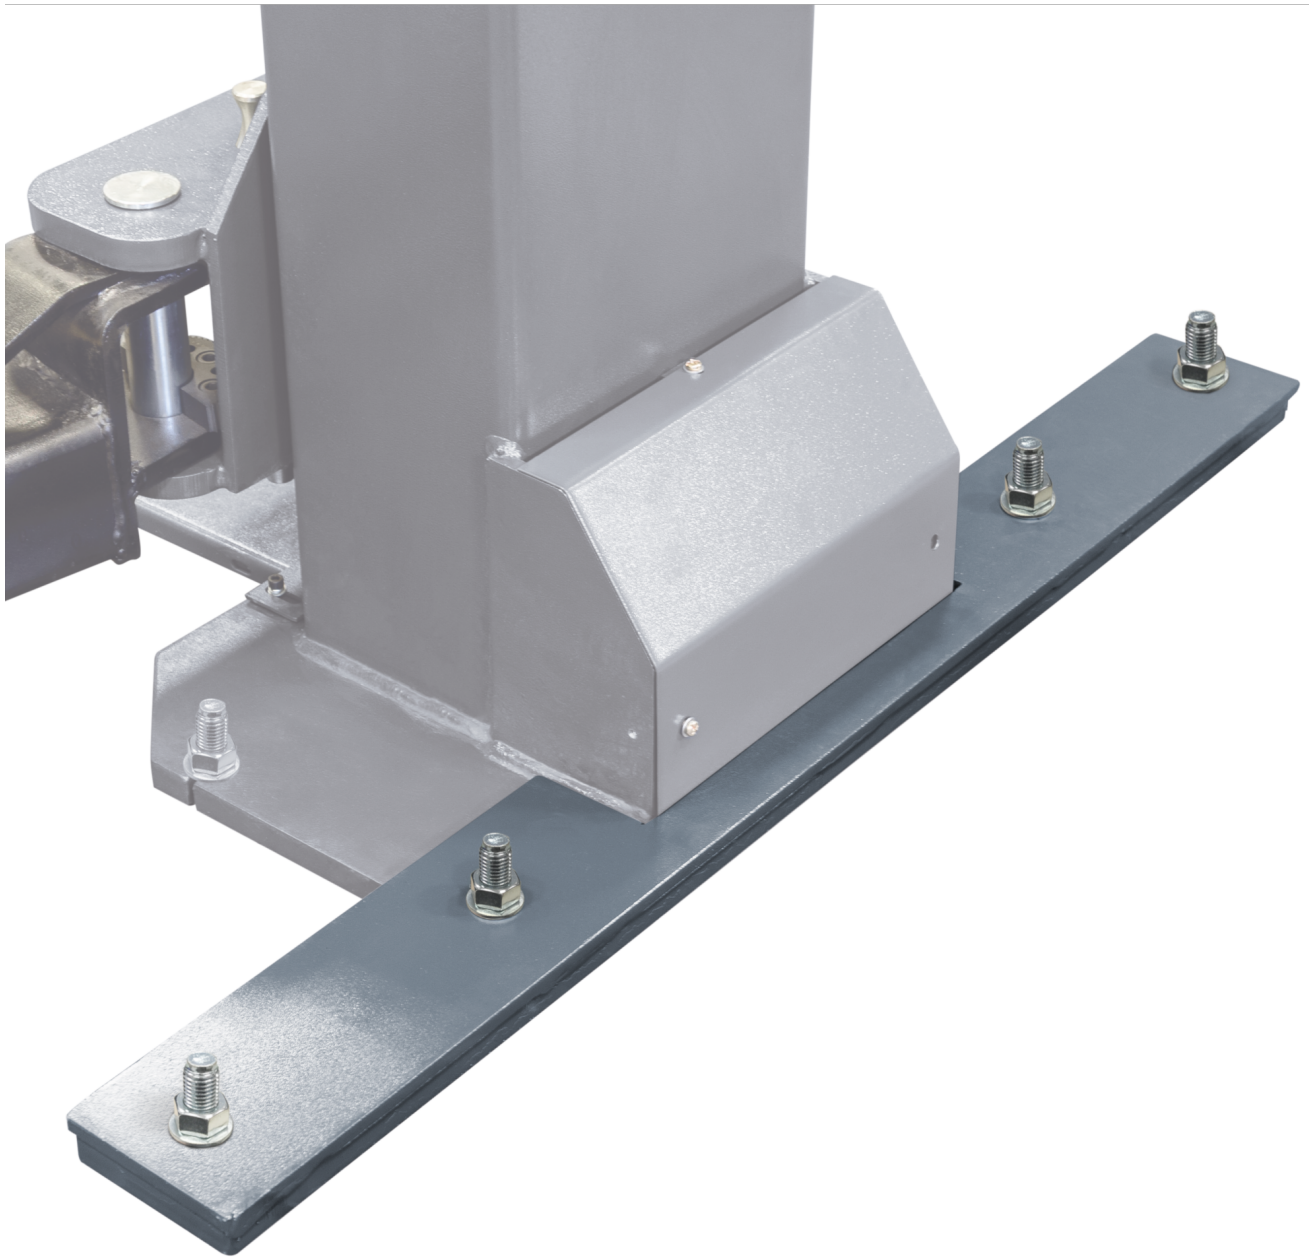

Zusatzbefestigungs-Satz

Produktbilder

Kurzbeschreibung

Für 2-Säulen-Hebebühne ATH-Comfort Lift 3 - 4t